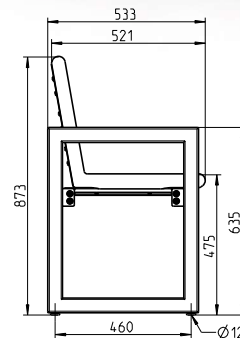

STRADA STYLE

Die Quadratur des Sitzens. Das Aufeinandertreffen der Formen macht die Bank zu einem modernen Klassiker.

- Rahmen aus Laserschnitt-Formteilen und Rundrohr, Durchmesser 38 mm
- Einsatz aus verschiedenen Materialien wählbar
- Rahmen feuerverzinkt und pulverbeschichtet
- Fuß mit Armlehne. Material: nichtrostender Stahl, perlgestrahlt, mobil mit Befestigungslaschen
- Adaptionset zur Verbindung von Sitz- und Fußteil

Passende Tische
Ab Seite 118

Passende Abfallbehälter:
Ab Seite 142

Bodenankerset: (2x pro Bank)
Artikelnr: 5006938

PAGHOLZ

DRAHTGITTER

STRADA STYLE, 3-SITZIG

Benennung	Ohne Rückenlehne		Mit Rückenlehne	
	Artikelnr.		Artikelnr.	
Drahtgitter	54527..*		54257..*	
Bambus dunkel	54528..*		54524..*	
Bambus Savanna	54737..*		54705..*	
Recyclingkunststoff	54530..*		54525..*	
Pagholz	54531..*		54130..*	
Accoya	54532..*		54526..*	