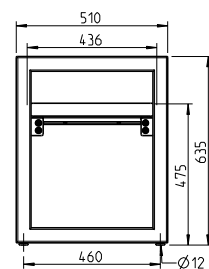

STRADA STYLE

Die Quadratur des Sitzens. Das Aufeinandertreffen der Formen macht die Bank zu einem modernen Klassiker.

- Rahmen aus Laserschnitt-Formteilen und Rundrohr, Durchmesser 38 mm
- Einsatz aus verschiedenen Materialien wählbar
- Rahmen feuerverzinkt und pulverbeschichtet
- Fuß mit Armlehne. Material: nichtrostender Stahl, perlgestrahlt, mobil mit Befestigungslaschen
- Adaptionset zur Verbindung von Sitz- und Fußteil

Passende Tische
Ab Seite 118

Passende Abfallbehälter:
Ab Seite 142

Bodenankerset: (2x pro Bank)
Artikelnr: 5006938

PAGHOLZ

DRAHTGITTER

STRADA STYLE, 3-SITZIG

Benennung	Ohne Rückenlehne		Mit Rückenlehne	
	Artikelnr.		Artikelnr.	
Drahtgitter	54527..*		54257..*	
Bambus dunkel	54528..*		54524..*	
Bambus Savanna	54737..*		54705..*	
Recyclingkunststoff	54530..*		54525..*	
Pagholz	54531..*		54130..*	
Accoya	54532..*		54526..*	