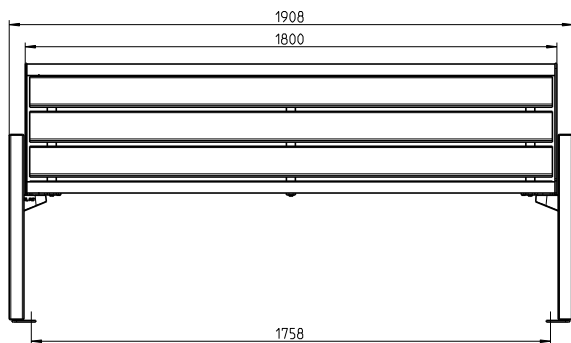

STRADA STYLE

Die Quadratur des Sitzens. Das Aufeinandertreffen der Formen macht die Bank zu einem modernen Klassiker.

- Rahmen aus Laserschnitt-Formteilen und Rundrohr, Durchmesser 38 mm
- Einsatz aus verschiedenen Materialien wählbar
- Rahmen feuerverzinkt und pulverbeschichtet
- Fuß mit Armlehne. Material: nichtrostender Stahl, perlgestrahlt, mobil mit Befestigungslaschen
- Adaptionset zur Verbindung von Sitz- und Fußteil

Passende Tische
Ab Seite 118

Passende Abfallbehälter:
Ab Seite 142

Bodenankerset: (2x pro Bank)
Artikelnr: 5006938

PAGHOLZ

DRAHTGITTER

STRADA STYLE, 3-SITZIG

Benennung	Ohne Rückenlehne		Mit Rückenlehne	
	Artikelnr.		Artikelnr.	
Drahtgitter	54527..*		54257..*	
Bambus dunkel	54528..*		54524..*	
Bambus Savanna	54737..*		54705..*	
Recyclingkunststoff	54530..*		54525..*	
Pagholz	54531..*		54130..*	
Accoya	54532..*		54526..*	