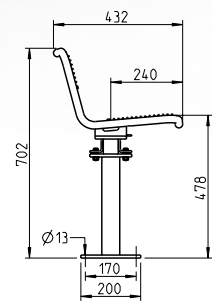

SEDIA / NOVA

**Filigran und raumsparend.
Nicht nur im Stadion ein zuverlässiger Begleiter.**

- Sitz und Rückenfläche mit Drahtgitter und Rundrohr, Durchmesser 25 mm
- Oberliegende Drähte quer zur Sitzrichtung
- Raster 15 x 15 mm, Drahtstärke 3,3 mm
- Rasterverdichtungen zur Stabilisierung
- Wirbelgesintert in Polyamid-Rilsan, Beschichtungsdicke mind. 350 µm
- Zarge Nova 50 x 50 mm mit aufgeschweißten Anschraubplättchen, komplett feuerverzinkt und pulverbeschichtet
- Fuß Nova aus Rundrohr, Durchmesser 60 mm, komplett feuerverzinkt und pulverbeschichtet

Radiengerechte Ausführung:

Ab Seite 78

Armlehne optional

Armlehne gegen Aufpreis:
Befestigungsset für Armlehne

FUSSVARIANTEN:

Ausführung mobil

Ausführung ortsfest

Ausführung mit Bodenplatte

Mittelfuß mobil

Mittelfuß ortsfest

Mittelfuß mit Bodenplatte

SEDIA NOVA MIT RÜCKENLEHNE, OHNE ARMLEHNE						
Benennung	Mobil		Ortsfest		Mit Bodenplatte	
	Artikelnr.		Artikelnr.		Artikelnr.	
2-sitzig	-		-		-	
3-sitzig	-		-		-	
4-sitzig	-		-		-	
5-sitzig	-		-		-	