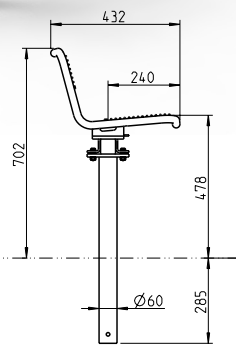

SEDIA / NOVA

**Filigran und raumsparend.
Nicht nur im Stadion ein zuverlässiger Begleiter.**

- Sitz und Rückenfläche mit Drahtgitter und Rundrohr, Durchmesser 25 mm
- Oberliegende Drähte quer zur Sitzrichtung
- Raster 15 x 15 mm, Drahtstärke 3,3 mm
- Rasterverdichtungen zur Stabilisierung
- Wirbelgesintert in Polyamid-Rilsan, Beschichtungsdicke mind. 350 µm
- Zarge Nova 50 x 50 mm mit aufgeschweißten Anschraubplättchen, komplett feuerverzinkt und pulverbeschichtet
- Fuß Nova aus Rundrohr, Durchmesser 60 mm, komplett feuerverzinkt und pulverbeschichtet

Radiengerechte Ausführung:

Ab Seite 78

Armlehne optional

Armlehne gegen Aufpreis:
Befestigungsset für Armlehne

FUSSVARIANTEN:

Ausführung mobil

Ausführung ortsfest

Ausführung mit Bodenplatte

Mittelfuß mobil

Mittelfuß ortsfest

Mittelfuß mit Bodenplatte

SEDIA NOVA MIT RÜCKENLEHNE, OHNE ARMLEHNE						
Benennung	Mobil		Ortsfest		Mit Bodenplatte	
	Artikelnr.		Artikelnr.		Artikelnr.	
2-sitzig	-		-		-	
3-sitzig	-		-		-	
4-sitzig	-		-		-	
5-sitzig	-		-		-	