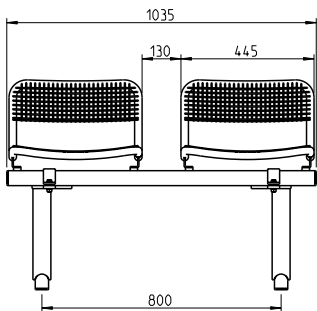

SEDIA / NOVA

**Filigran und raumsparend.
Nicht nur im Stadion ein zuverlässiger Begleiter.**

- Sitz und Rückenfläche mit Drahtgitter und Rundrohr, Durchmesser 25 mm
- Oberliegende Drähte quer zur Sitzrichtung
- Raster 15 x 15 mm, Drahtstärke 3,3 mm
- Rasterverdichtungen zur Stabilisierung
- Wirbelgesintert in Polyamid-Rilsan, Beschichtungsdicke mind. 350 µm
- Zarge Nova 50 x 50 mm mit aufgeschweißten Anschraubplättchen, komplett feuerverzinkt und pulverbeschichtet
- Fuß Nova aus Rundrohr, Durchmesser 60 mm, komplett feuerverzinkt und pulverbeschichtet

Radiengerechte Ausführung:

Ab Seite 78

Armlehne optional

Armlehne gegen Aufpreis:
Befestigungsset für Armlehne

FUSSVARIANTEN:

Ausführung mobil

Ausführung ortsfest

Ausführung mit Bodenplatte

Mittelfuß mobil

Mittelfuß ortsfest

Mittelfuß mit Bodenplatte

SEDIA NOVA MIT RÜCKENLEHNE, OHNE ARMLEHNE						
Benennung	Mobil		Ortsfest		Mit Bodenplatte	
	Artikelnr.		Artikelnr.		Artikelnr.	
2-sitzig	-		-		-	
3-sitzig	-		-		-	
4-sitzig	-		-		-	
5-sitzig	-		-		-	