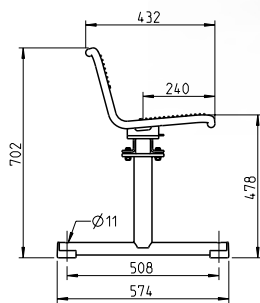

SEDIA / NOVA

**Filigran und raumsparend.
Nicht nur im Stadion ein zuverlässiger Begleiter.**

- Sitz und Rückenfläche mit Drahtgitter und Rundrohr, Durchmesser 25 mm
- Oberliegende Drähte quer zur Sitzrichtung
- Raster 15 x 15 mm, Drahtstärke 3,3 mm
- Rasterverdichtungen zur Stabilisierung
- Wirbelgesintert in Polyamid-Rilsan, Beschichtungsdicke mind. 350 µm
- Zarge Nova 50 x 50 mm mit aufgeschweißten Anschraubplättchen, komplett feuerverzinkt und pulverbeschichtet
- Fuß Nova aus Rundrohr, Durchmesser 60 mm, komplett feuerverzinkt und pulverbeschichtet

Radiengerechte Ausführung:

Ab Seite 78

Armlehne optional

Armlehne gegen Aufpreis:
Befestigungsset für Armlehne

FUSSVARIANTEN:

Ausführung mobil

Ausführung ortsfest

Ausführung mit Bodenplatte

Mittelfuß mobil

Mittelfuß ortsfest

Mittelfuß mit Bodenplatte

SEDIA NOVA MIT RÜCKENLEHNE, OHNE ARMLEHNE						
Benennung	Mobil		Ortsfest		Mit Bodenplatte	
	Artikelnr.		Artikelnr.		Artikelnr.	
2-sitzig	-		-		-	
3-sitzig	-		-		-	
4-sitzig	-		-		-	
5-sitzig	-		-		-	