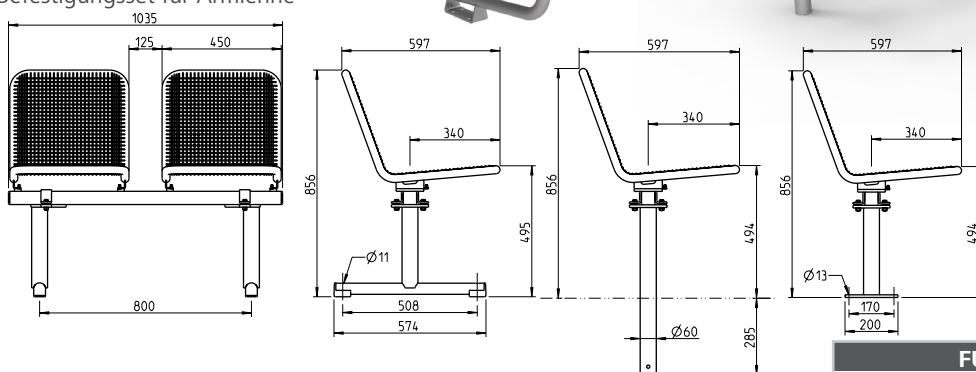

ALLEGRO / NOVA

**Anmutig und kultiviert.
Lässt jeden Platz erstrahlen.**

- Sitz- und Rückenflächen durchgehend mit Drahtgitter und Rundrohr, Durchmesser 30 mm
- Raster 15 x 15 mm, Drahtstärke 3,3 mm
- Oberliegende Drähte quer zur Sitzrichtung
- Rasterverdichtungen zur Stabilisierung
- Wirbelgesintert mit Polyamid-Rilsan, Beschichtungsdicke mind. 350 µm
- Zarge Nova 50 x 50 mm mit aufgeschweißten Anschraubplättchen, komplett feuerverzinkt und pulverbeschichtet
- Fuß Nova aus Rundrohr, Durchmesser 60 mm, komplett feuerverzinkt und pulverbeschichtet

Radiengerechte Ausführung:
Ab Seite 78

Armlehne optional
Armlehne gegen Aufpreis:
Befestigungsset für Armlehne

ALLEGRO NOVA MIT RÜCKENLEHNE, OHNE ARMLEHNE						
Benennung	Mobil		Ortsfest		Mit Bodenplatte	
	Artikelnr.		Artikelnr.		Artikelnr.	
2-sitzig	-		-		-	
3-sitzig	-		-		-	
4-sitzig	-		-		-	
5-sitzig	-		-		-	