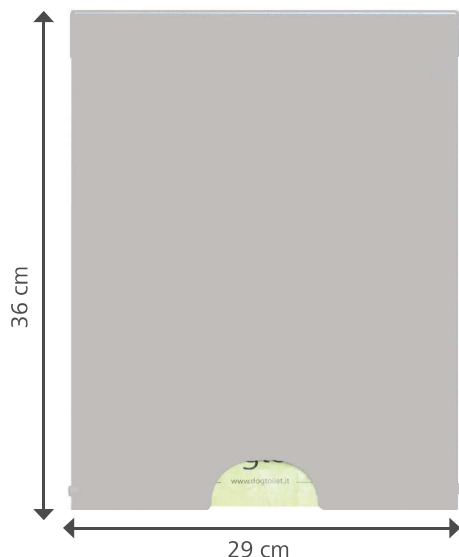

HUNDEKOTBEUTELSPENDER LUCKY

Tütenspender Lucky.

Der Tütenspender eignet sich für die Wandmontage oder als Set inklusive Halterungsvorrichtung für die Befestigung an Säulen, Bäumen oder Rundpfosten. Der Tütenspender Lucky ist serienmäßig in den Farben Verkehrsweiß, Moosgrün, Eisenglimmer, Reinorange, Verkehrsrot und Edelstahl poliert erhältlich und kann auf Wunsch auch personalisiert beschriftet werden. Der Lieferumfang für das Basismodell beinhaltet den Tütenspender sowie den dazugehörigen Dreikantschlüssel und die Befestigungen zur Wandmontage.

- Material: Tütenspender aus Stahlblech feuerverzinkt und pulverbeschichtet, optional Edelstahl poliert
- Füllvolumen Tütenspender: bis zu 300 Säckchen
- Verschluss: mit Dreikantschloss
- Maße: Breite 29 cm, Höhe 36 cm, Tiefe 5,5 cm, Gewicht: 3 kg
- Lieferung: als Basismodell für die Wandmontage