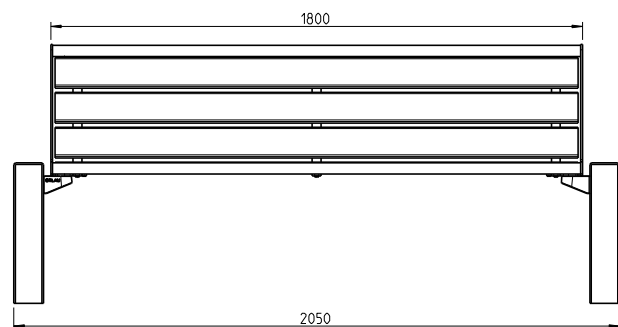

GLORIA STYLE

Massiv und markant.

Die architektonische Gestaltung lässt die Bank überall zum Blickfang werden.

- Rahmen aus Laserschnitt-Formteilen und Rundrohr, Durchmesser 38 mm
- Einsatz aus verschiedenen Materialien wählbar
- Rahmen feuerverzinkt und pulverbeschichtet
- Fuß aus Sichtbeton, schalungsglatt und unbehandelt.
- Adaptionssset zur Verbindung von Sitz- und Fußteil
- Optional mit Bodenbefestigungsset

Passende Tische

Ab Seite 118

Passende Abfallbehälter:

Ab Seite 142

Bodenbefestigungsset:

Artikelnr: 5007409

GLORI STYLE, 3-SITZIG

Benennung	Ohne Rückenlehne		Mit Rückenlehne	
	Artikelnr.		Artikelnr.	
Drahtgitter	54110..*		54105..*	
Bambus dunkel	54503..*		54501..*	
Bambus Savanna	54736..*		54702..*	
Recyclingkunststoff	54505..*		54106..*	
Pagholz	54506..*		54107..*	
Accoya	54507..*		54502..*	