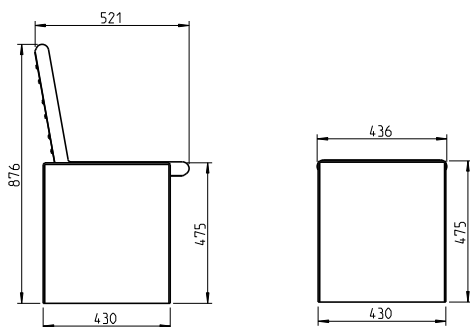

GLORIA STYLE

Massiv und markant.

Die architektonische Gestaltung lässt die Bank überall zum Blickfang werden.

- Rahmen aus Laserschnitt-Formteilen und Rundrohr, Durchmesser 38 mm
- Einsatz aus verschiedenen Materialien wählbar
- Rahmen feuerverzinkt und pulverbeschichtet
- Fuß aus Sichtbeton, schalungsglatt und unbehandelt.
- Adaptionssset zur Verbindung von Sitz- und Fußteil
- Optional mit Bodenbefestigungsset

Passende Tische

Ab Seite 118

Passende Abfallbehälter:

Ab Seite 142

Bodenbefestigungsset:

Artikelnr: 5007409

GLORI STYLE, 3-SITZIG

Benennung	Ohne Rückenlehne		Mit Rückenlehne	
	Artikelnr.		Artikelnr.	
Drahtgitter	54110..*		54105..*	
Bambus dunkel	54503..*		54501..*	
Bambus Savanna	54736..*		54702..*	
Recyclingkunststoff	54505..*		54106..*	
Pagholz	54506..*		54107..*	
Accoya	54507..*		54502..*	