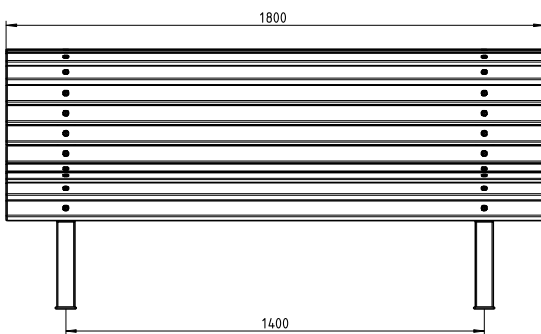

BANK SOLARIS

Benennung	Ohne Rückenlehne		Mit Rückenlehne	
	Artikelnr.		Artikelnr.	
Bambus Savanna	5478839		5478739	
Bambus dunkel	5478339		5478239	

Unmontiert: Belattung beiliegend