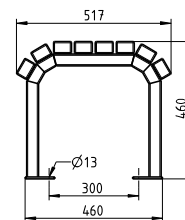

BANK SOLARIS

Benennung	Ohne Rückenlehne		Mit Rückenlehne	
	Artikelnr.		Artikelnr.	
Bambus Savanna	5478839		5478739	
Bambus dunkel	5478339		5478239	

Unmontiert: Belattung beiliegend