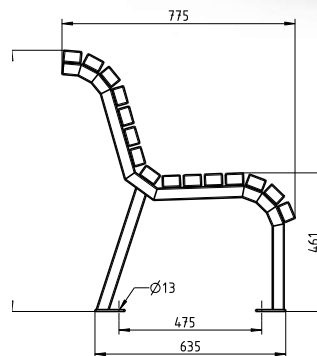

BANK SOLARIS

Benennung	Ohne Rückenlehne		Mit Rückenlehne	
	Artikelnr.		Artikelnr.	
Bambus Savanna	5478839		5478739	
Bambus dunkel	5478339		5478239	

Unmontiert: Belattung beiliegend