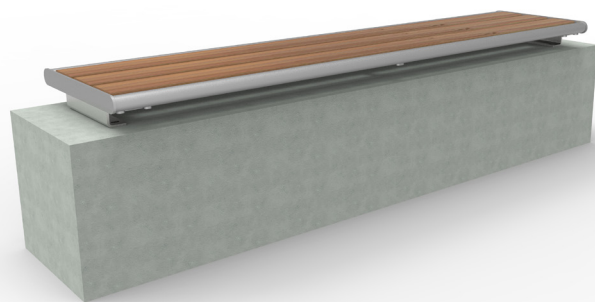

MAUERBEFESTIGUNG

Vorhandene Strukturen nutzen und das Bestehende wertschätzen.

Mauerbefestigung für Sitzteil Harmony und Style

Mit dem Adaptionssset aus nichtrostendem Stahl zur Befestigung auf Mauern können alle unsere Sitzteile Harmony und Style einfach auf vorhandene Mauern befestigt werden

Mauerbefestigung für Sitzschalen

- Mit dem Adaptionssset aus nichtrostendem Stahl zur Befestigung auf Mauern können alle unsere Sitzschalen einfach auf vorhandene Mauern befestigt werden

Für Sitzteil Harmony und Style

Für Sitzschalen

MAUERBEFESTIGUNG		
Benennung	Artikelnr.	
Adaptionssset für Bänke zur Befestigung auf Mauern	5007718	
Adaptionssset für Sitzschalen zur Befestigung auf Mauern	5007183	

WANDBEFESTIGUNG

Vorhandene Strukturen nutzen und das Bestehende wertschätzen.

Wandbefestigung Bänke

- Mit dem Adaptionset zur Befestigung an Wänden können alle unsere Sitzteile Harmony und Style einfach an vorhandenen Wänden befestigt werden.
- Verzinkt und pulverbeschichtet

Wandbefestigung Sitzgruppen