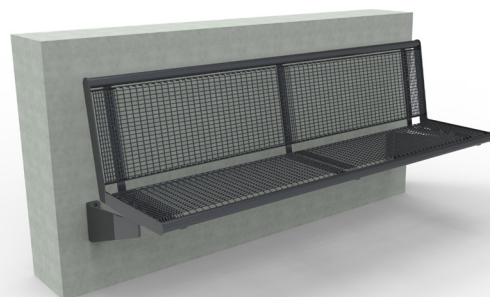

MAUERBEFESTIGUNG

Vorhandene Strukturen nutzen und das Bestehende wertschätzen.

Mauerbefestigung für Sitzteil Harmony und Style

Mit dem Adaptionssset aus nichtrostendem Stahl zur Befestigung auf Mauern können alle unsere Sitzteile Harmony und Style einfach auf vorhandene Mauern befestigt werden

Mauerbefestigung für Sitzschalen

- Mit dem Adaptionssset aus nichtrostendem Stahl zur Befestigung auf Mauern können alle unsere Sitzschalen einfach auf vorhandene Mauern befestigt werden

Für Sitzteil Harmony und Style

Für Sitzschalen

MAUERBEFESTIGUNG		
Benennung	Artikelnr.	
Adaptionssset für Bänke zur Befestigung auf Mauern	5007718	
Adaptionssset für Sitzschalen zur Befestigung auf Mauern	5007183	

WANDBEFESTIGUNG

Vorhandene Strukturen nutzen und das Bestehende wertschätzen.

Wandbefestigung Bänke

- Mit dem Adaptionset zur Befestigung an Wänden können alle unsere Sitzteile Harmony und Style einfach an vorhandenen Wänden befestigt werden.
- Verzinkt und pulverbeschichtet

Wandbefestigung Sitzgruppen