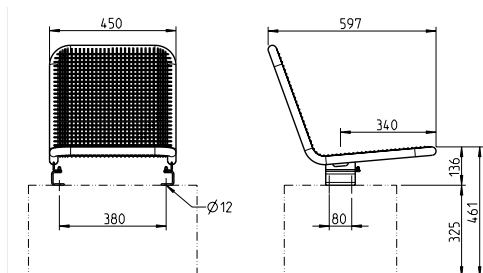

MAUERBEFESTIGUNG

Vorhandene Strukturen nutzen und das Bestehende wertschätzen.

Mauerbefestigung für Sitzteil Harmony und Style

Mit dem Adaptionssset aus nichtrostendem Stahl zur Befestigung auf Mauern können alle unsere Sitzteile Harmony und Style einfach auf vorhandene Mauern befestigt werden

Mauerbefestigung für Sitzschalen

- Mit dem Adaptionssset aus nichtrostendem Stahl zur Befestigung auf Mauern können alle unsere Sitzschalen einfach auf vorhandene Mauern befestigt werden

Für Sitzteil Harmony und Style