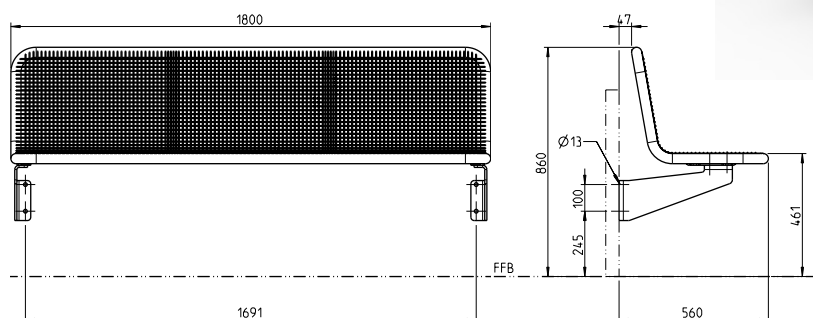

Wandbefestigung Sitzgruppen

- Mit dem Adaptionset zur Befestigung an Wänden können alle unsere Sitzschalen einfach an vorhandenen Wänden befestigt werden.
- Verzinkt und pulverbeschichtet