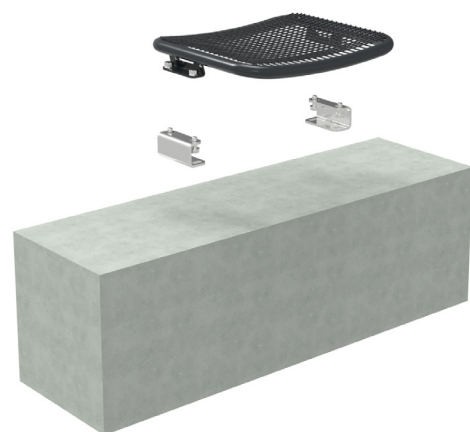

MAUERBEFESTIGUNG

Vorhandene Strukturen nutzen und das Bestehende wertschätzen.

Mauerbefestigung für Sitzteil Harmony und Style

Mit dem Adaptionssset aus nichtrostendem Stahl zur Befestigung auf Mauern können alle unsere Sitzteile Harmony und Style einfach auf vorhandene Mauern befestigt werden

Mauerbefestigung für Sitzschalen

- Mit dem Adaptionssset aus nichtrostendem Stahl zur Befestigung auf Mauern können alle unsere Sitzschalen einfach auf vorhandene Mauern befestigt werden

Für Sitzteil Harmony und Style

Für Sitzschalen

MAUERBEFESTIGUNG		
Benennung	Artikelnr.	
Adaptionssset für Bänke zur Befestigung auf Mauern	5007718	
Adaptionssset für Sitzschalen zur Befestigung auf Mauern	5007183	

WANDBEFESTIGUNG

Vorhandene Strukturen nutzen und das Bestehende wertschätzen.

Wandbefestigung Bänke

- Mit dem Adaptionset zur Befestigung an Wänden können alle unsere Sitzteile Harmony und Style einfach an vorhandenen Wänden befestigt werden.
- Verzinkt und pulverbeschichtet

Wandbefestigung Sitzgruppen