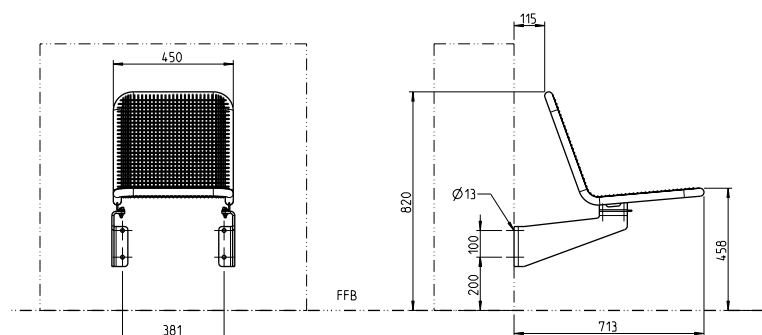

ADAPTIONSET ZUR BEFESTIGUNG AN WÄNDEN

Benennung	Artikelnr.
Adaptionset zur Befestigung an Wänden	53745..*