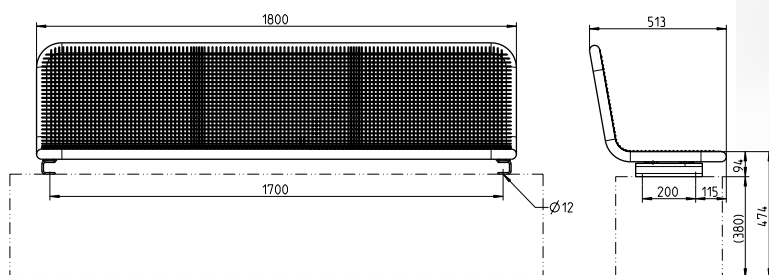

MAUERBEFESTIGUNG

Vorhandene Strukturen nutzen und das Bestehende wertschätzen.

Mauerbefestigung für Sitzteil Harmony und Style

Mit dem Adaptionssset aus nichtrostendem Stahl zur Befestigung auf Mauern können alle unsere Sitzteile Harmony und Style einfach auf vorhandene Mauern befestigt werden

Mauerbefestigung für Sitzschalen

- Mit dem Adaptionssset aus nichtrostendem Stahl zur Befestigung auf Mauern können alle unsere Sitzschalen einfach auf vorhandene Mauern befestigt werden

Für Sitzteil Harmony und Style