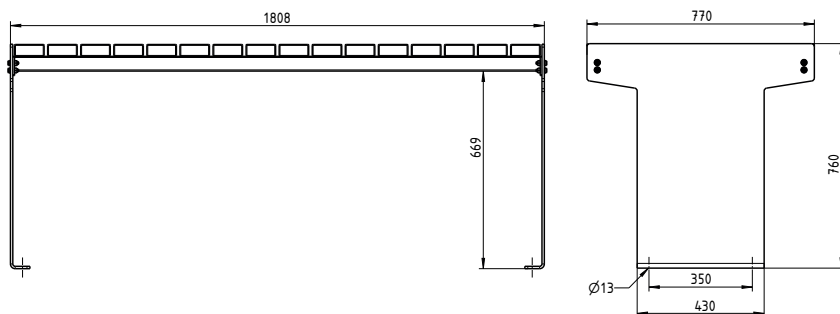

## Tisch Olympia Luna. Einheitlich im Design, grenzenlos in der Vielfalt.

- Fuß aus Laserschnitt-Formteil, abgewinkelt
- Mobil mit Befestigungsbohrung
- Metallteile feuerverzinkt und pulverbeschichtet
- Tischfläche wahlweise mit Bohlen aus Iroko (FSC-zertifiziert), Robinie (FSC-zertifiziert), Bambus dunkel oder Bambus Savanna
- Maße (B x T x H): 1.808 x 770 x 760 mm