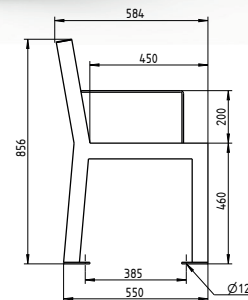

# ERLAU® Patio

**Bank Patio. Egal ob solo oder im Duett mit einem Tisch. Passt immer und überall.**

- Mobil mit Befestigungsbohrung
- Metallteile feuerverzinkt und pulverbeschichtet
- Sitz- und Rückenfläche wahlweise mit Bohlen (60 x 40 mm) aus Iroko (FSC-Zertifiziert), Robinie (FSC-Zertifiziert), Bambus dunkel, Bambus Savanna oder Bohlen aus pulverbeschichtetem Stahl
- Bank mit Rückenlehne optional mit zusätzlichen Armlehnen
- Maße Bank (B x T x H): 1.800 x 584 x 856 mm