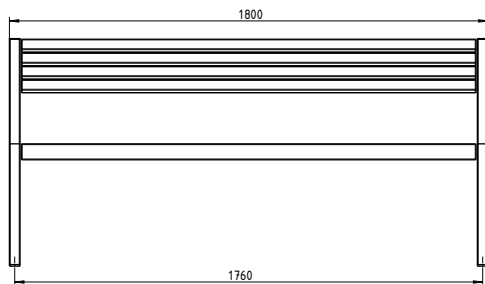

# ERLAU® Patio

**Bank Patio. Egal ob solo oder im Duett mit einem Tisch. Passt immer und überall.**

- Mobil mit Befestigungsbohrung
- Metallteile feuerverzinkt und pulverbeschichtet
- Sitz- und Rückenfläche wahlweise mit Bohlen (60 x 40 mm) aus Iroko (FSC-Zertifiziert), Robinie (FSC-Zertifiziert), Bambus dunkel, Bambus Savanna oder Bohlen aus pulverbeschichtetem Stahl
- Bank mit Rückenlehne optional mit zusätzlichen Armlehnen
- Maße Bank (B x T x H): 1.800 x 584 x 856 mm