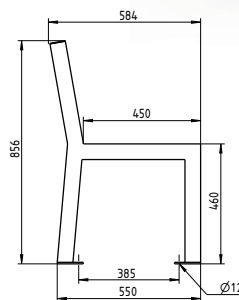

# ERLAU® Patio

**Bank Patio. Egal ob solo oder im Duett mit einem Tisch. Passt immer und überall.**

- Mobil mit Befestigungsbohrung
- Metallteile feuerverzinkt und pulverbeschichtet
- Sitz- und Rückenfläche wahlweise mit Bohlen (60 x 40 mm) aus Iroko (FSC-Zertifiziert), Robinie (FSC-Zertifiziert), Bambus dunkel, Bambus Savanna oder Bohlen aus pulverbeschichtetem Stahl
- Bank mit Rückenlehne optional mit zusätzlichen Armlehnen
- Maße Bank (B x T x H): 1.800 x 584 x 856 mm