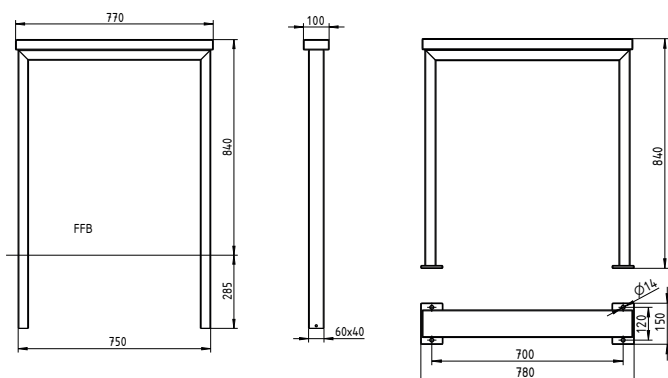

## Fahrradanlehnbügel Patio

- Fahrradanelehnbügel aus Vierkantrrohr (60 x 40 mm)
- Ortsfest zum Einbetonieren oder ortsfest mit Befestigungsplatte (FPO)
- Komplett feuerverzinkt oder feuerverzinkt und pulverbeschichtet
- Maße ortsfest (B x T x H): 750 x 60 x 1.085 mm
- Maße FPO (B x T x H) 750 x 150 x 800 mm

ANLEHNBÜGEL PATIO			
Benennung	ortsfest		FPO
	Artikelnr.		Artikelnr.
Anlehnbügel Patio	55378.*		55384.*

\*Bitte die letzten Ziffern der Artikelnummer mit der gewünschten Farb-Nr. ergänzen.

RAL nach Wahl auf Anfrage

## Fahrradanlehnbügel Patio mit Auflage

- Fahrradanlehnbügel aus Vierkantrohr (60 x 40 mm)
- Ortsfest zum Einbetonieren oder ortsfest mit Befestigungsplatte (FPO)
- Optional mit Auflage wahlweise aus Iroko (FSC-zertifiziert), Robinie (FSC-zertifiziert), Bambus dunkel oder Bambus Savanna
- Komplett feuerverzinkt oder feuerverzinkt und pulverbeschichtet
- Maße ortsfest mit Auflage (B x T x H): 780 x 100 x 1.125 mm
- Maße FPO mit Auflage (B x T x H) 780 x 150 x 840 mm