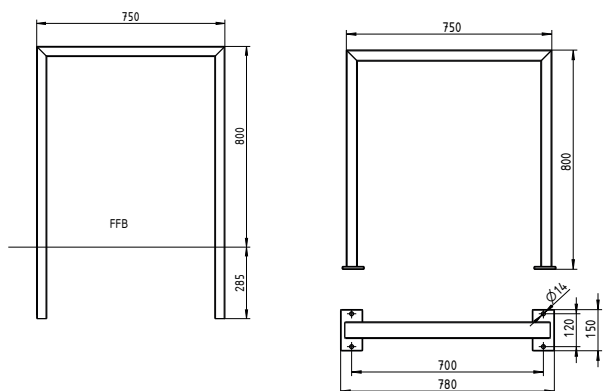

## Fahrradanlehnbügel Patio

- Fahrradanelehnbügel aus Vierkantrrohr (60 x 40 mm)
- Ortsfest zum Einbetonieren oder ortsfest mit Befestigungsplatte (FPO)
- Komplett feuerverzinkt oder feuerverzinkt und pulverbeschichtet
- Maße ortsfest (B x T x H): 750 x 60 x 1.085 mm
- Maße FPO (B x T x H) 750 x 150 x 800 mm

## Fahrradanlehnbügel Patio mit Auflage

- Fahrradanlehnbügel aus Vierkantrohr (60 x 40 mm)
- Ortsfest zum Einbetonieren oder ortsfest mit Befestigungsplatte (FPO)
- Optional mit Auflage wahlweise aus Iroko (FSC-zertifiziert), Robinie (FSC-zertifiziert), Bambus dunkel oder Bambus Savanna
- Komplett feuerverzinkt oder feuerverzinkt und pulverbeschichtet
- Maße ortsfest mit Auflage (B x T x H): 780 x 100 x 1.125 mm
- Maße FPO mit Auflage (B x T x H) 780 x 150 x 840 mm