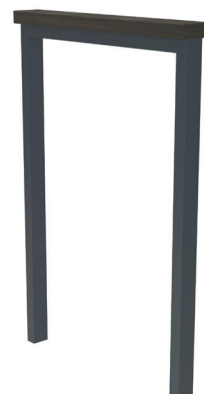

## Fahrradanlehnbügel Patio

- Fahrradanelehnbügel aus Vierkantrrohr (60 x 40 mm)
- Ortsfest zum Einbetonieren oder ortsfest mit Befestigungsplatte (FPO)
- Komplett feuerverzinkt oder feuerverzinkt und pulverbeschichtet
- Maße ortsfest (B x T x H): 750 x 60 x 1.085 mm
- Maße FPO (B x T x H) 750 x 150 x 800 mm

ANLEHNBÜGEL PATIO			
Benennung	ortsfest		FPO
	Artikelnr.		Artikelnr.
Anlehnbügel Patio	55378.*		55384.*

\*Bitte die letzten Ziffern der Artikelnummer mit der gewünschten Farb-Nr. ergänzen.

RAL nach Wahl auf Anfrage

## Fahrradanlehnbügel Patio mit Auflage

- Fahrradanlehnbügel aus Vierkantrohr (60 x 40 mm)
- Ortsfest zum Einbetonieren oder ortsfest mit Befestigungsplatte (FPO)
- Optional mit Auflage wahlweise aus Iroko (FSC-zertifiziert), Robinie (FSC-zertifiziert), Bambus dunkel oder Bambus Savanna
- Komplett feuerverzinkt oder feuerverzinkt und pulverbeschichtet
- Maße ortsfest mit Auflage (B x T x H): 780 x 100 x 1.125 mm
- Maße FPO mit Auflage (B x T x H) 780 x 150 x 840 mm