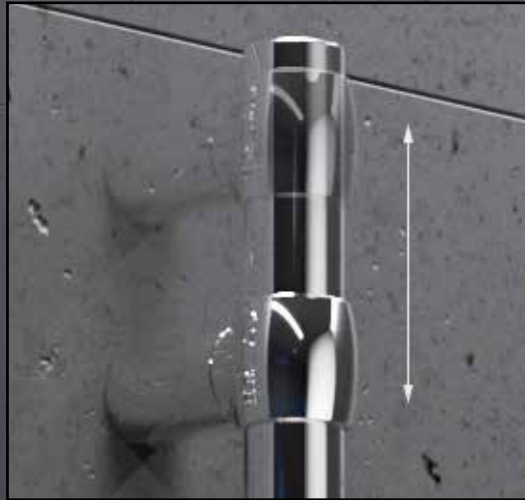

VARIGRIP

Pure Eleganz, luxuriöses Design

Ihre Wellness-Wohlfühl-Oase, in den eigenen vier Wänden, mit VariGrip. Design der Extraklasse aus Edelstahl. Vollverchromt, exklusiv, luxuriös. VariGrip fügt sich in Ihr vollendet modernes Ambiente ein und überzeugt durch hervorragende Qualität und Eleganz.

Edles Design und Sicherheit in Ihrem modernen Bad der Zukunft - VariGrip ist stabil, belastbar, leicht zu reinigen und erfüllt höchste Ansprüche in allen Lebenslagen.

VARIGRIP

Duschstange in Perfektion

Die vollverchromte Duschstange BS-V fügt sich aufgrund ihres eleganten und stilvollen Designs perfekt in ein modernes Ambiente ein. Sie bietet neben Design der Extraklasse auch ein Gefühl der Sicherheit. Eine Duschstange, auf die Sie sich verlassen können:

Die VariGrip Duschstange ist stabil und belastbar (bis 150 kg), benutzerfreundlich und mit einer Hand bedienbar. Sie ist kompatibel mit allen gängigen Handbrausen und kann auf bestehende Bohrlöcher montiert werden.

Variabilität in der Badsanierung

Die Duschstange BS-V besitzt verstellbare Anschlusspunkte und kann daher flexibel in jedem Duschbereich montiert werden.

DUSCHSTANGE

Elegantes Design, vollverchromt und hochwertig. Die VariGrip Duschstange, in den Längen 900 mm und 1100 mm, überzeugt mit Design und Qualität und bereichert jeden Duschbereich.